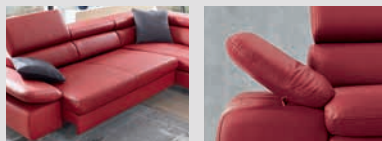

Funktion Sitzvzorg und Armteilverstellung gegen Mehrpreis.
Gesamtpreis inklusive oben gezeigter Funktionen **3266.-****

Eckkombination, in Leder, Stellmaß
ca. 224 x 281 cm. Inklusive 5x Kopfteil-
verstellung. Ohne weitere Funktionen
und Kissen.

Unser bisheriger 30-Tage-
BESTPREIS: ~~3187.-~~
ZUSÄTZLICH: - 688.-

2499.-

WERBEPREIS**