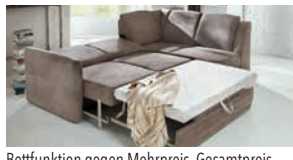

Bettfunktion gegen Mehrpreis. Gesamtpreis
inkl. oben gezeigter Funktion **2256.-****

Unser bisheriger 30-Tage-
BESTPREIS: ~~2190.-~~
ZUSÄTZLICH: - 491.-

1699.-

WERBEPREIS**