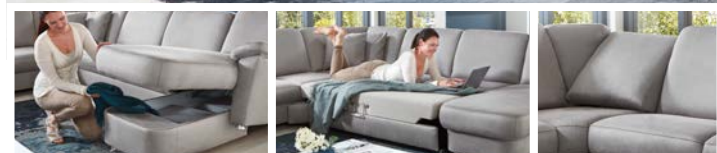

Stauraumfunktion, Querschläferfunktion und Funktion Relaxecke gegen Mehrpreis.
Gesamtpreis inklusive oben gezeigter Funktionen **2349.-****

LAST MINUTE

URLAUBS- GELD

JETZT WIRD'S
NOCH SCHÖNER!

Ausgenommen
in der Werbung
angebotene
Ware.

SICHERN
SIE SICH BIS ZU
2500.-*
MULTIPOLSTER
URLAUBSGELD

~~2745.-~~
1399.-
WERBEPREIS**

WOHNLANDSCHAFT
in Stoff, Stellmaß ca. 240 x 330 x 163 cm.
Ohne Funktionen und Kissen.
Rücken unecht.