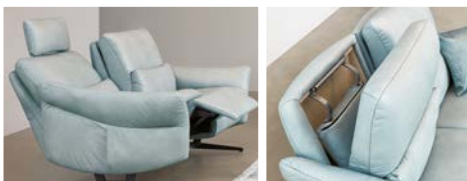

himolla

~~7804.-~~
4499.-
WERBEPREIS**

ECKKOMBINATION

in Stoff, Stellmaß ca. 230 x 289 cm. **Inklusive** Kopfteilverstellung, 2x manuelle Sitztiefenverstellung und 2x motorische Fußteilverstellung. Ohne weitere Funktionen und Kissen. Rücken echt.

Große Farb- und Materialauswahl

Die Stoffmarke für Polstermöbel.

Hochwertiges
Echt Leder

KOMFORTSOFA

in Leder, ca. 211 cm breit. Ohne Funktionen und Kissen. Rücken unecht. ~~4187.-~~ Werbepreis** **2199.-**

RELAXSESSEL

in Leder, ca. 81 cm breit. Sitzhöhe ca. 49 cm. Manuell verstellbar. Mit hochklappbarem Kopfteil. ~~2848.-~~ Werbepreis** **1399.-**

~~3553.-~~
1699.-
WERBEPREIS**

INKLUSIVE

Inklusive manueller Verstellung

KOMFORTSOFA

in Leder, ca. 152 cm breit. Ohne Funktionen und Kissen. Rücken echt.

Motorische Relaxfunktion und ausklappbare Kopfstütze im Sofa ca. 152 cm breit gegen Mehrpreis. Gesamtpreis inklusive oben gezeigter Funktion **3349.-****