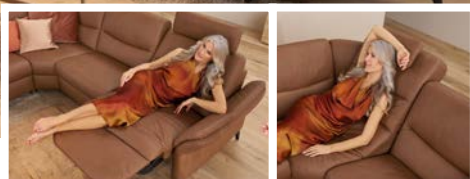

## ECKKOMBINATION

in Leder, Stellmaß ca. 278 x 249 cm.  
Ohne Funktionen und Kissen.  
Rücken unecht.

Motorische Relaxfunktion und motorische Komfortecke gegen  
Mehrpreis. Gesamtpreis inklusive oben gezeigter Funktionen  
und 1x Kopfstütze **6249.-\*\***