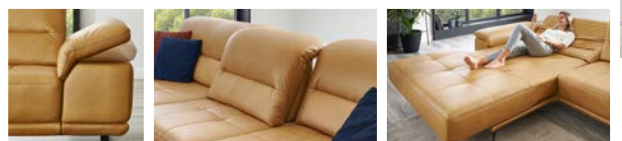

Armteilverstellung, 2x Sitztiefenverstellung und motor. Verstellung gegen
Mehrpreis. Gesamtpreis inklusive oben gezeigter Funktionen 3598,-**